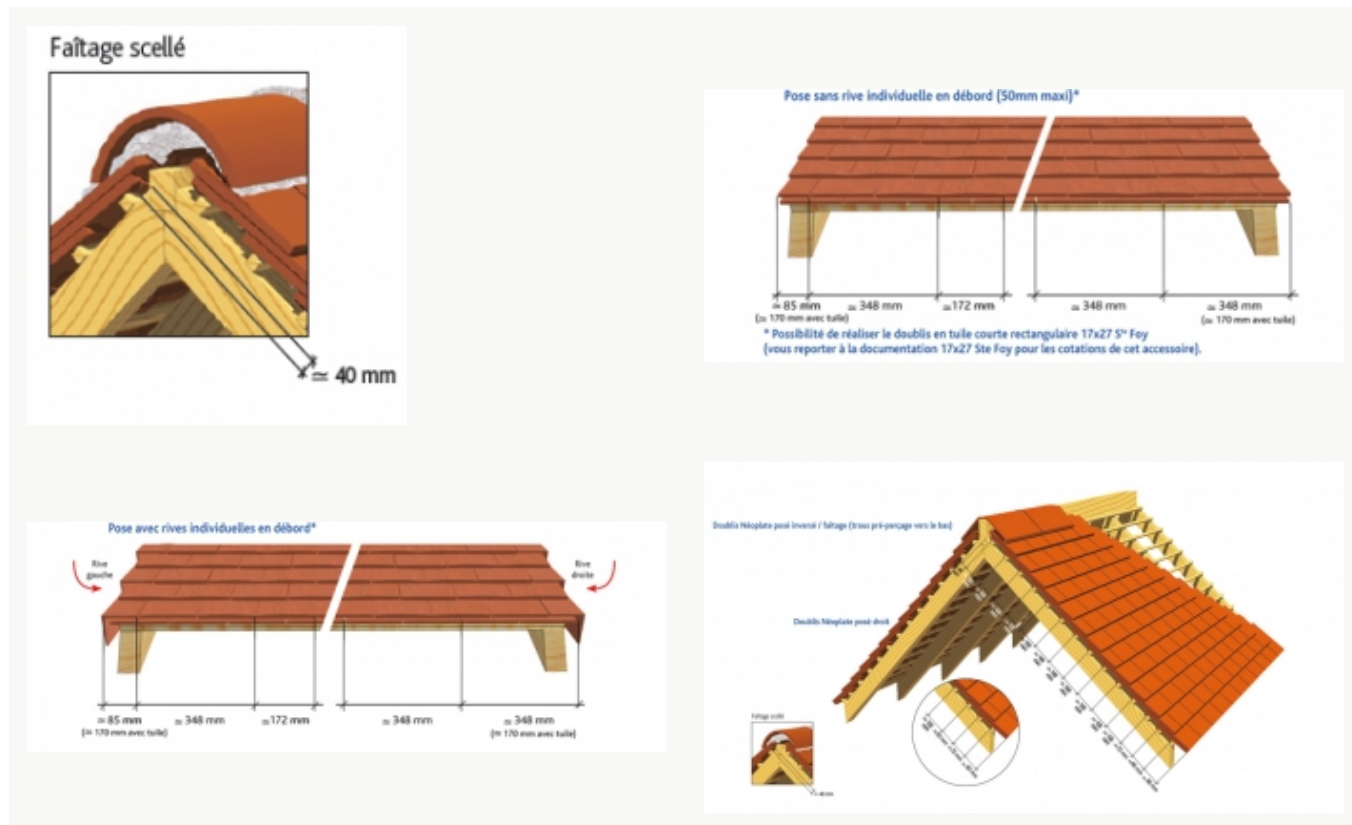

Coupes et Cotations

Caractéristiques Techniques

Nombre au m²	≈ 19.5
Pureau catalogue	≈ 100 mm
Largeur utile	348mm +/- 3,5mm
MI de liteaux - m² avec indication pureau	Au pureau de 100 mm = 10 ml

Les accessoires associés

Accessoires de rives

Fronton pour faîtière angulaire à emboîtement

Réf : 801

Fronton petit modèle pour faîtière 1/2 ronde et faîtière conique (petite ouverture)

Réf : 803

Rive universelle (3 au ml)

Réf : 1051

About de rive universelle gauche à recouvrement

Réf : 1072

About de rive universelle droit à emboîtement

Réf : 1073

Fronton de rive universelle

Réf : 1083