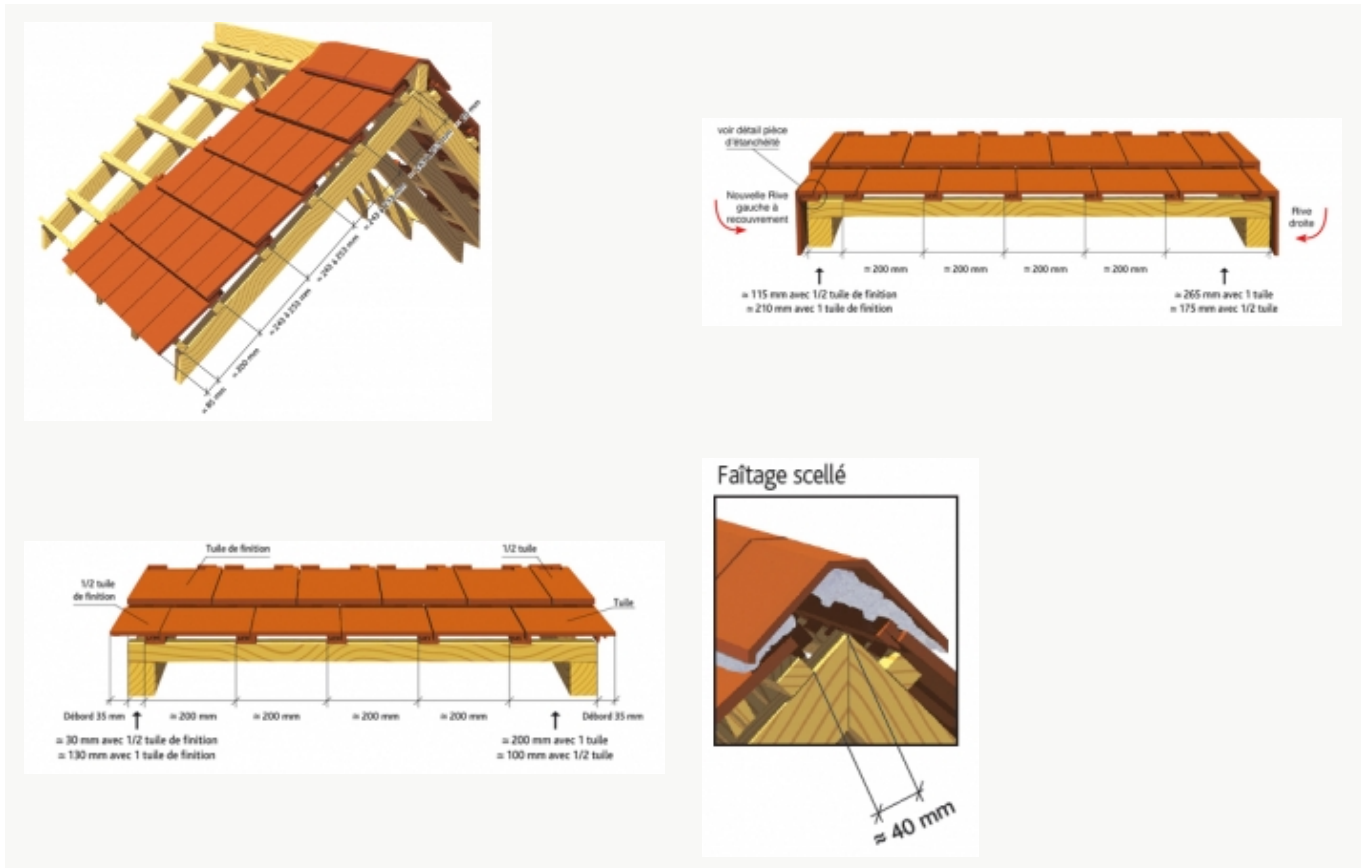

Coupes et Cotations

Caractéristiques Techniques

Nombre au m²	≈ 20
Pureau catalogue	≈ 243 à 253 mm
Largeur utile	200 mm
MI de liteaux - m² avec indication pureau	Au pureau moyen de 248 mm = 4,03 ml